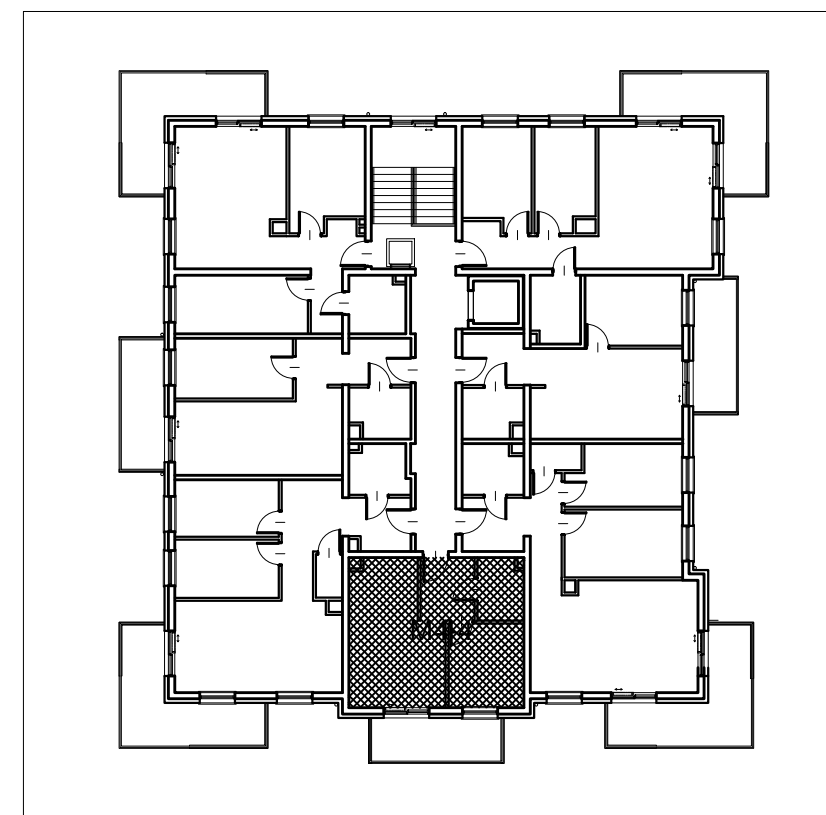

Zespół budynków mieszkalnych z infrastrukturą techniczną
Budynek C
 58-560 Jelenia Góra, ul. Św. Jadwigi Śląskiej

Lokal M4-4
 3 Piętro
 39,42m²

Mieszkanie M4-4			
Numer	Nazwa	Posadzka	Powierzchnia [m ²]
4.20	PRZEDPOKÓJ	PŁYTKI	5,36
4.21	ŁAZIENKA	PŁYTKI	4,40
4.22	POKÓJ	PANELE	9,99
4.23	POKÓJ+ANEKS	PANELE/PŁYTKI	19,77
RAZEM			39,52m ²
BALKON			8,80m ²