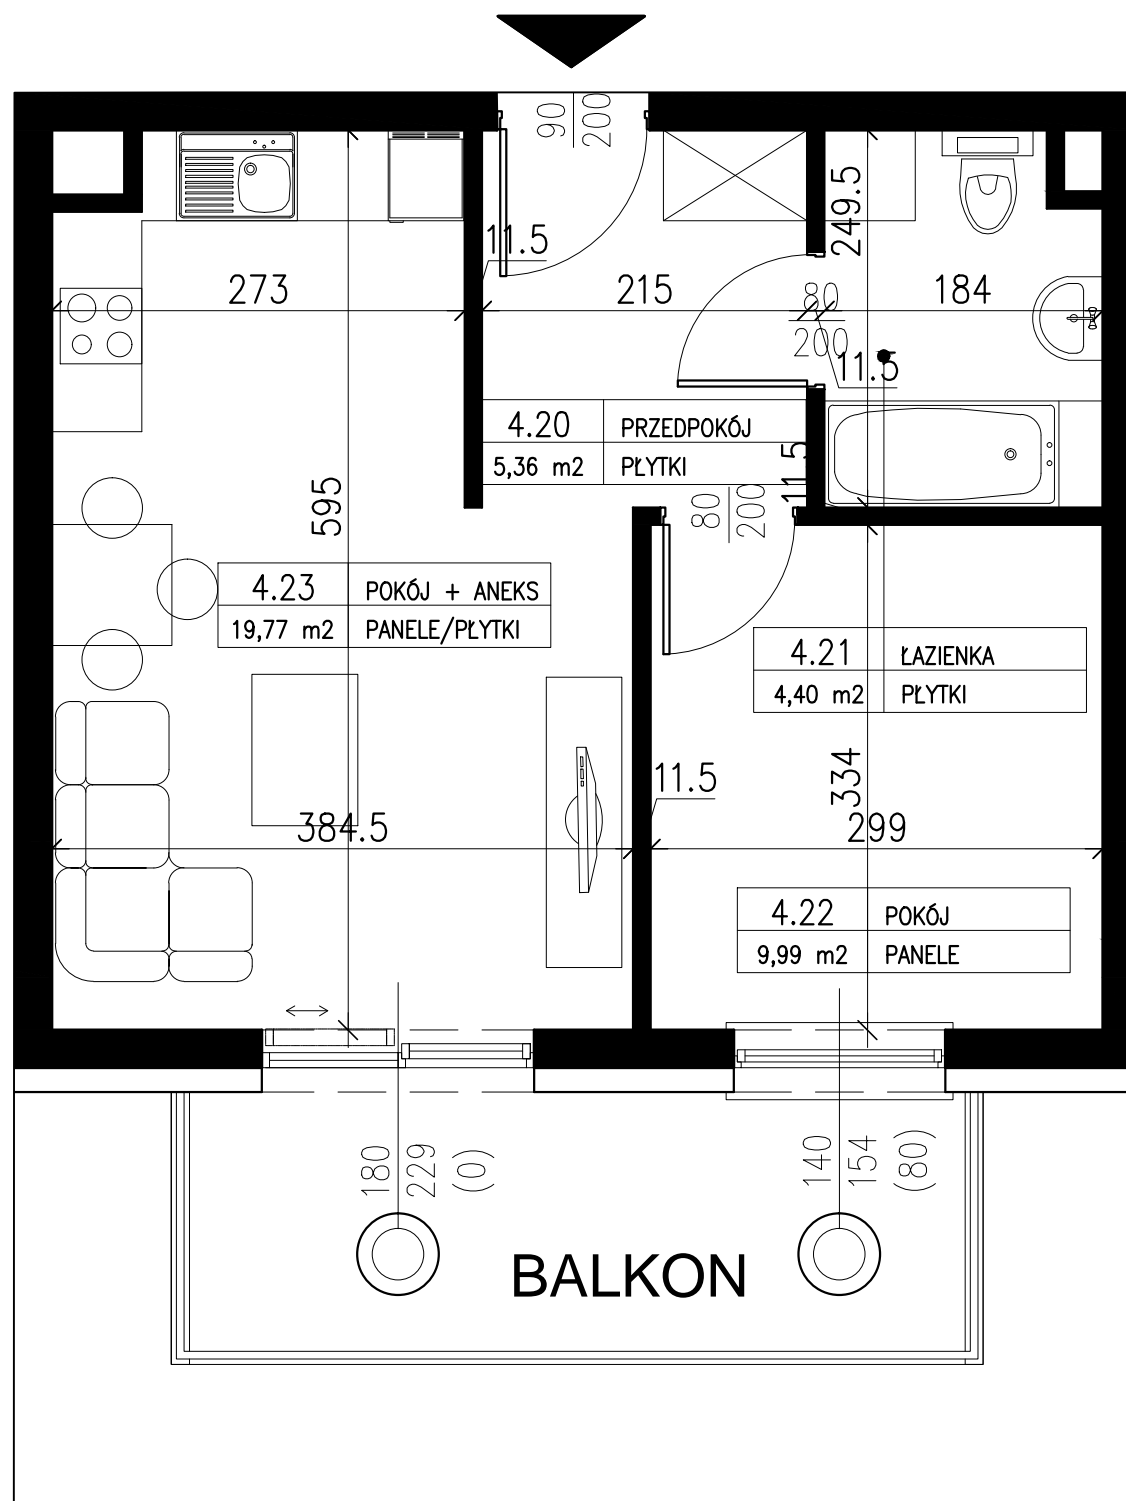

Zespół budynków mieszkalnych z infrastrukturą techniczną
Budynek C
 58-560 Jelenia Góra, ul. Św. Jadwigi Śląskiej

Lokal M4-4
 3 Piętro
 39,42m²

Mieszkanie M4-4			
Numer	Nazwa	Posadzka	Powierzchnia [m ²]
4.20	PRZEDPOKÓJ	PŁYTKI	5,36
4.21	ŁAZIENKA	PŁYTKI	4,40
4.22	POKÓJ	PANELE	9,99
4.23	POKÓJ+ANEKS	PANELE/PŁYTKI	19,77
RAZEM			39,52m ²
BALKON			8,80m ²

UWAGA! NA ETAPIE REALIZACJI MOGĄ WYSTĄPIĆ ZMIANY POWIERZCHNI (±2%)

BIURO PROJEKTOWE FORUM-PROJEKT IRENEUSZ PIECHOCKI

58-500 Jelenia Góra ul. Mickiewicza 25 B tel./fax 0048 75 6417954, 6417955