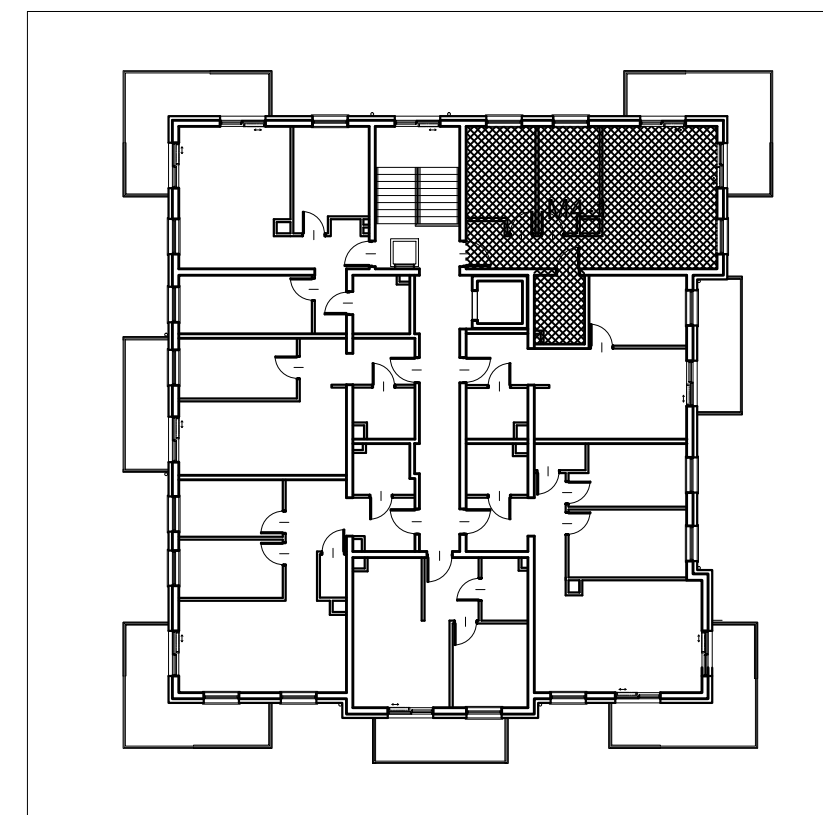

Zespół budynków mieszkalnych z infrastrukturą techniczną
 Budynek C
 58-560 Jelenia Góra, ul. Św. Jadwigi Śląskiej

Lokal M4-1
 3 Piętro
 59,16m²

Mieszkanie M4-1			
Numer	Nazwa	Posadzka	Powierzchnia [m ²]
4.04	PRZEDPOKÓJ	PŁYTKI	7,94
4.05	POKÓJ	PANELE	10,65
4.06	POKÓJ	PANELE	9,64
4.07	POKÓJ+ANEKS	PANELE/PŁYTKI	25,68
4.08	ŁAZIENKA	PŁYTKI	5,25
RAZEM			59,16m ²
BALKON			14,90m ²