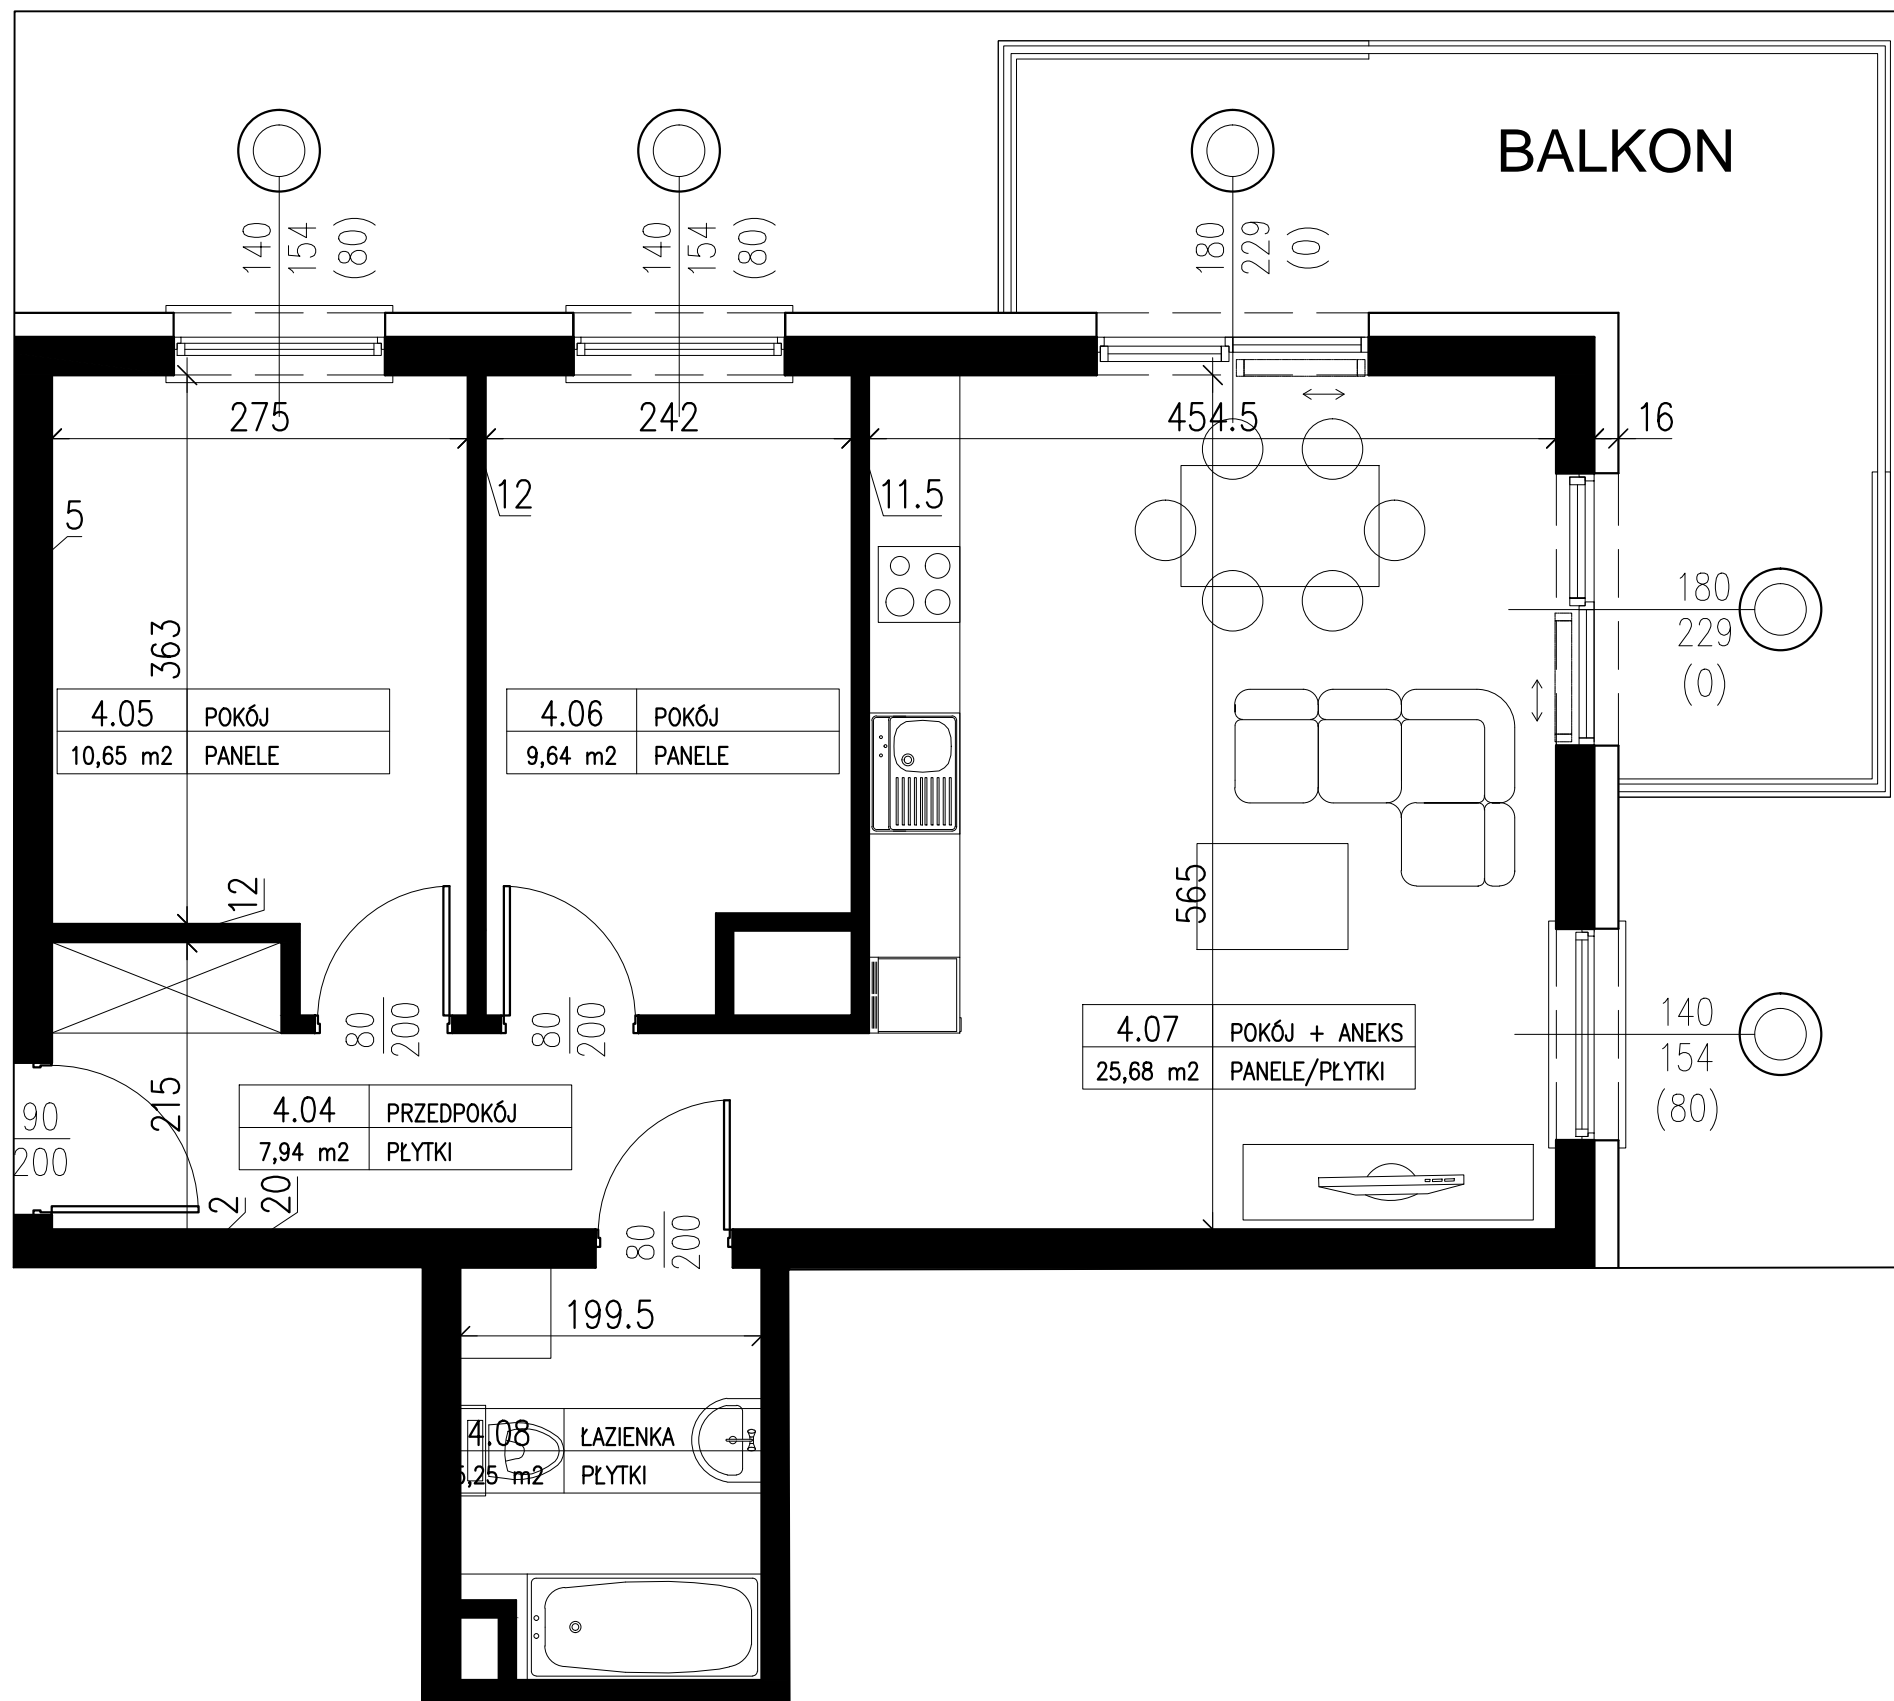

Zespół budynków mieszkalnych z infrastrukturą techniczną
 Budynek C
 58-560 Jelenia Góra, ul. Św. Jadwigi Śląskiej

Lokal M4-1
 3 Piętro
 59,16m²

Mieszkanie M4-1			
Numer	Nazwa	Posadzka	Powierzchnia [m ²]
4.04	PRZEDPOKÓJ	PŁYTKI	7,94
4.05	POKÓJ	PANELE	10,65
4.06	POKÓJ	PANELE	9,64
4.07	POKÓJ+ANEKS	PANELE/PŁYTKI	25,68
4.08	ŁAZIENKA	PŁYTKI	5,25
RAZEM			59,16m ²
BALKON			14,90m ²